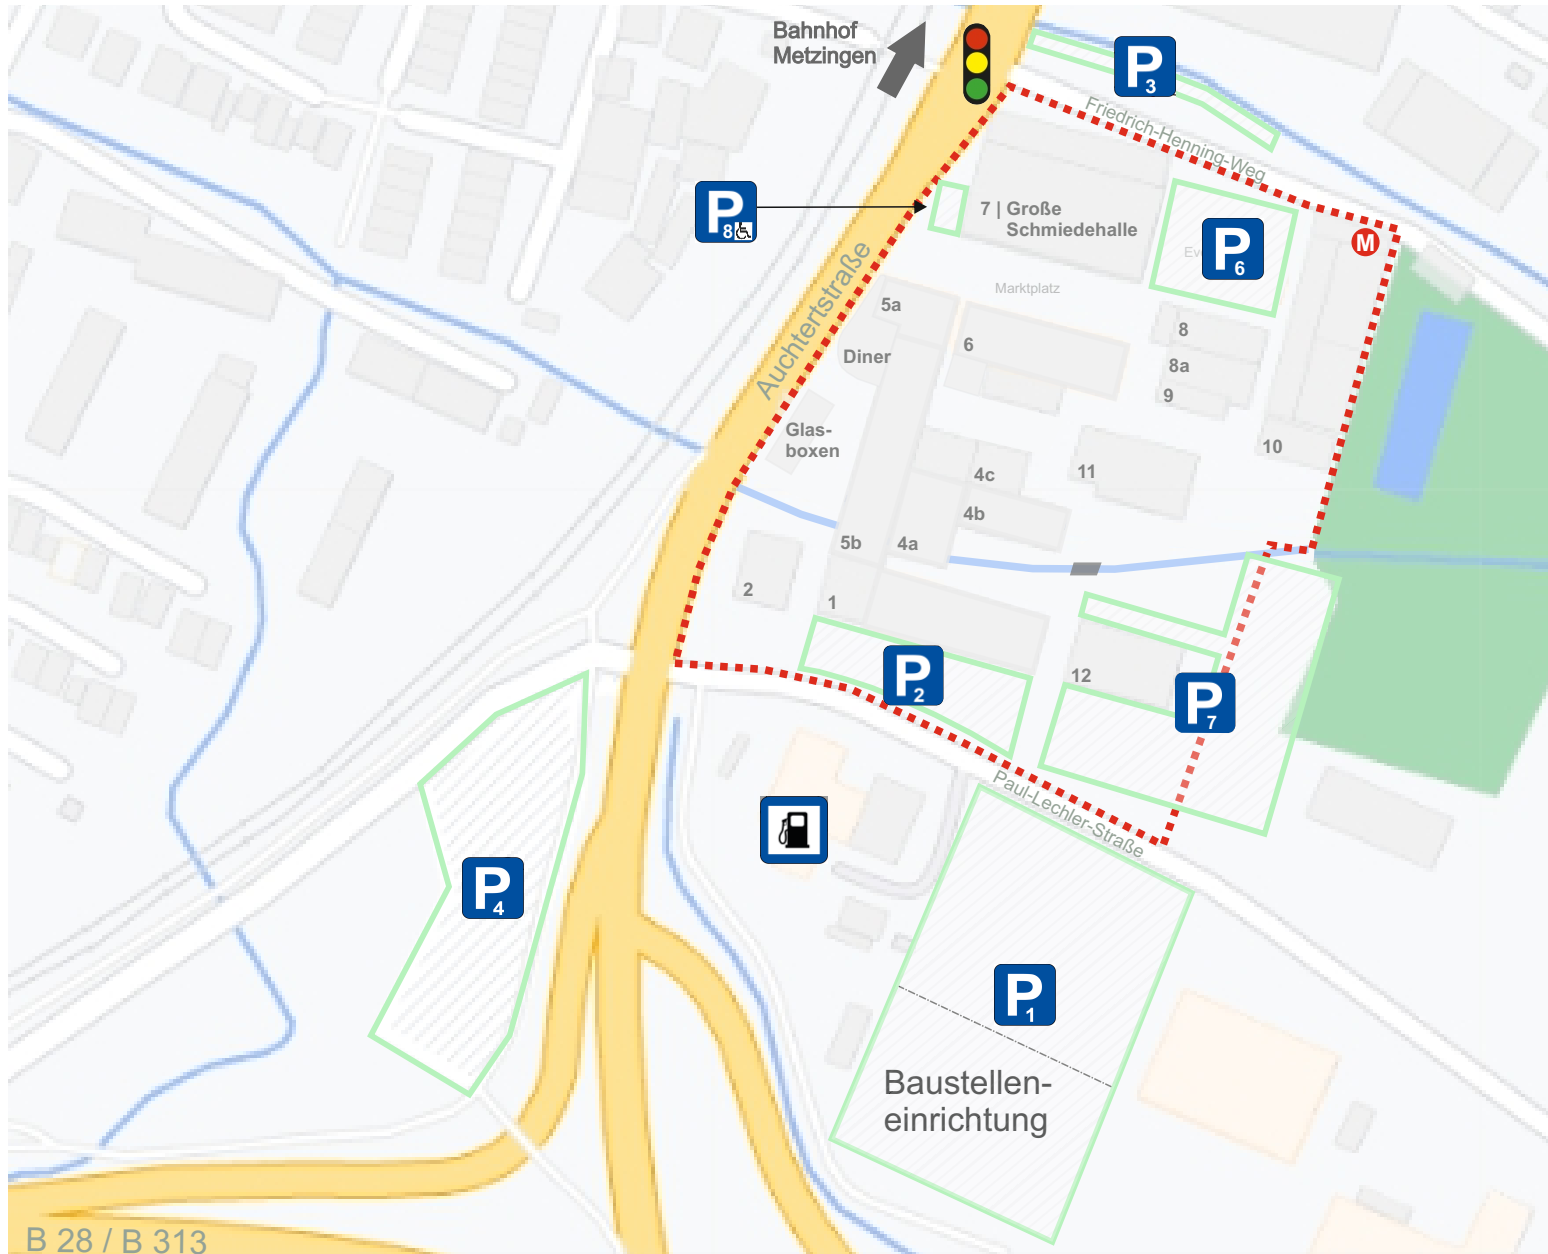

Anfahrtsskizze Motorworld Village Metzingen

Alte Schmiede 1-12, 72555 Metzingen

Eventlocation

Areal Motorworld Village Metzingen

Für die Navigation zum Areal ist folgende Adresse geeignet:
Auchterstraße 19 | 72555 Metzingen
Diese Adresse führt Sie zur OMV Tankstelle und kann somit als Orientierungspunkt genutzt werden.

Motorworld Manufaktur Centermanagement

Parkplatz

Wegeföhrung P1 - Veranstaltunglocation

OMV Tankstelle